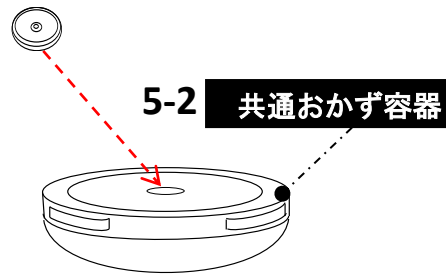

1-1 FRC-600 蓋(ピンク)

2 FRC-600 厚釜

3 FRC-600 ハンドル

1-2 FRC-600 蓋(ホワイト)

4 FRC-600用 固定ツミ

5-1 おかず容器ふたゴムパッキン

6 FRC-600用 ACコード(ホワイト)

7 FRC-500/550/600 共通計量カップ